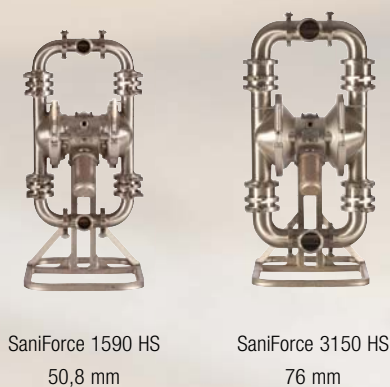

Populaire modellen

- FD1113 SaniForce 1040 - Inlaat/uitlaat van 38 mm met roestvrijstalen zittingen, PTFE-kogels en overmolded membranen
- FD2113 SaniForce 1590 - Inlaat/uitlaat van 50,8 mm met roestvrijstalen zittingen, PTFE-kogels en overmolded membranen
- FD3113 SaniForce 2150 - Inlaat/uitlaat van 63,5 mm met roestvrijstalen zittingen, PTFE-kogels en overmolded membranen

- SB3AA1 SaniForce 3150 - Inlaat/uitlaat van 76 mm met overmolded PTFE-membranen en PTFE-kogels
- SA33A1 SaniForce 3150 - Inlaat/uitlaat van 76 mm met overmolded EPDM/PTFE-membranen en PTFE-kogels

SaniForce™-zuigerpompen

voor toepassingen die een lage volume opbrengst nodig hebben

SaniForce-zuigerpompen

- Ideaal voor het verpompen van matig viskeuze tot viskeuze materialen
- Snel demonteerbare constructie

Populair model

24E840 Pomp 6:1 op drumlengte, inlaat van 36,6 mm, Buna, nylon, nitrilpakkingen