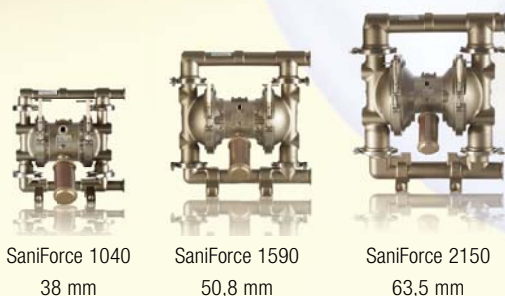

SaniForce™-membraanpompen

om materiaal te verplaatsen vóór of na pasteurisatie

SaniForce 1040-, 1590- en 2150-membraanpompen

- Ruim aanbod voor levensmiddelen bestemde membraanpompen, waaronder overmolded Santoprene-, PTFE- en EPDM/PTFE-membranen
- Volume opbrengst variërend van 151-568 l/min

Populaire modellen

- FD1113 SaniForce 1040 - Inlaat/uitlaat van 38 mm met roestvrijstalen zittingen, PTFE-kogels en overmolded membranen
- FD2113 SaniForce 1590 - Inlaat/uitlaat van 50,8 mm met roestvrijstalen zittingen, PTFE-kogels en overmolded membranen
- FD3113 SaniForce 2150 - Inlaat/uitlaat van 63,5 mm met roestvrijstalen zittingen, PTFE-kogels en overmolded membranen

SaniForce 1590 HS- en 3150 HS-membraanpompen

- Eenvoudig te reinigen, snel demonteerbare constructie
- Volume opbrengst variërend van 340-568 l/min
- Ultrahygiënische 32 Ra oppervlaktedekking

Populaire modellen

voor toepassingen die een lage volume opbrengst nodig hebben

SaniForce-zuigerpompen

- Ideaal voor het verpompen van matig viskeuze tot viskeuze materialen
- Snel demonteerbare constructie

Populair model

24E840 Pomp 6:1 op drumlengte, inlaat van 36,6 mm, Buna, nylon, nitrilpakkingen