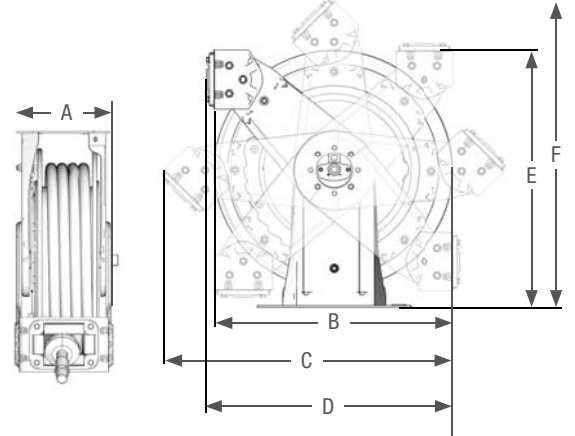

### XD SERİSİ EBAT 30

A	229 mm (9.0")
B	546 mm (21.50")
C	659.45 mm (25.96")
D	561.73 mm (22.12")
E	588 mm (23.10")
F	700.82 mm (27.60")

	Hortumlu	Hortumsuz
Beyaz	HSDD5A	HSDDDA
Mavi	HSDD5B	HSDDDB
Sarı	HSDD5F	HSDDDF
Hortum Ebadı	3/4" x 15 m	-
Basınç	0,34 Mpa	0,34 Mpa
Giriş bağlantısı	3/4 inç BSPP (SST)	3/4 inç BSPP (SST)
Çıkış bağlantısı	3/4 inç BSPP (SST)	3/4 inç BSPP (SST)
Çalışma sıcaklığı	-11 ila 60 °C (12 ila 140 °F)	-11 ila 60 °C (12 ila 140 °F)