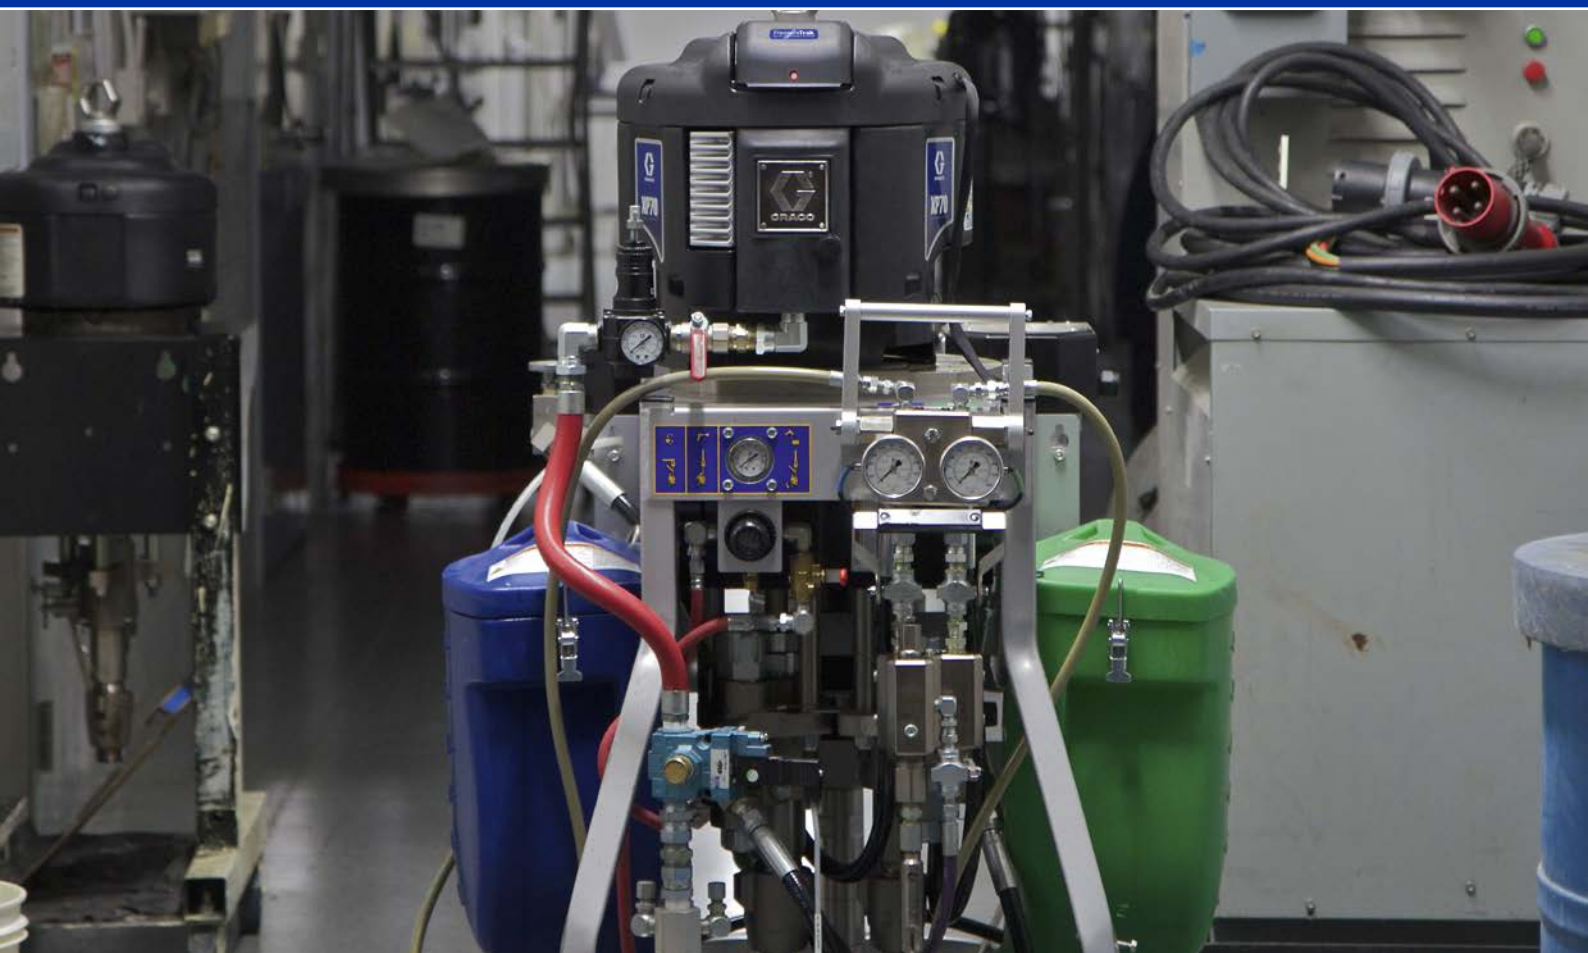

PressureTrak™

La garantie d'un rapport de dosage fiable avec les pulvérisateurs XP™ pour atmosphères explosives

Une pulvérisation bien dosée est synonyme de tranquillité d'esprit

- La garantie d'une pulvérisation précise et bien dosée avec votre pulvérisateur XP
- Une efficacité accrue pour un travail effectué directement à la perfection et dans les délais
- La réduction des reprises synonyme d'économies sur la main-d'œuvre et les produits
- Un contrôle qualité amélioré, pour une confiance accrue à l'égard des résultats finaux
- Une mise à niveau en toute simplicité avec la gamme XP et une installation en moins de 30 minutes

PressureTrak™

La garantie d'un rapport de dosage fiable avec les pulvérisateurs XP™ pour atmosphères explosives

Prenez le contrôle des projets de revêtements de protection avec le PressureTrak™

Grâce à l'installation optionnelle du PressureTrak™ sur votre pulvérisateur multi-composants XP de Graco, vous bénéficiez de la garantie d'une pulvérisation bien dosée. En cas de mauvais dosage, le pulvérisateur s'arrête automatiquement. Le kit détecte les déviations du rapport de dosage, telles que :

- Épuisement du produit
- Cavitation de la pompe
- Défaillances du joint
- Fuites au niveau des vannes ou des installations
- Filtres obstrués

Le PressureTrak™ comporte les éléments suivants :

- Module PressureTrak™ avec boîtier – Affichage des pressions A et B lors de la pulvérisation
- Transducteurs de pression
- Solénoïde pour arrêter le moteur pneumatique
- Capot de moteur pneumatique