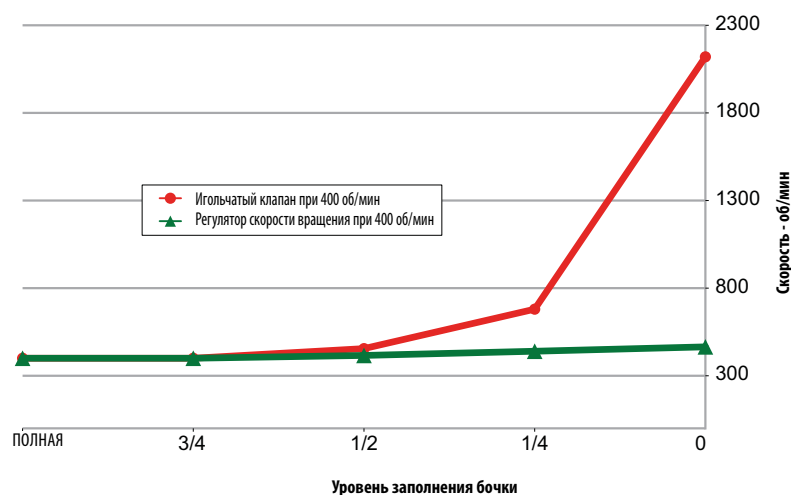

Автоматический регулятор скорости вращения для мешалок с пневмоприводом

Целевое применение:

- Работа с водоземulsionными материалами
- Работа с чувствительными к сдвигу материалами
- Экономия энергии

Информация для оформления заказа

Каталожный номер	Описание
24G621	Регулятор скорости вращения мешалки

Информация по монтажу

Регулятор скорости вращения может быть установлен на большинство моделей пневматических мешалок Graco, а также мешалок других производителей. Более подробную информацию Вы сможете получить у специалиста по работе с клиентами компании Graco.

Технические характеристики

Максимальное давление воздуха на входе	7 бар
Максимальная скорость вращения	1000 об/мин
Диапазон изменения скорости вращения	100 - 1000 об/мин
Вес	0.64 кг

Диаграмма рабочих характеристик

Сравнение рабочих характеристик регулятора скорости вращения и игольчатого клапана

GRACO BVBA Industrieterrein Oude Bunders
Slakweidestraat 31 • B-3630 Maasmechelen
Тел: +32 (89) 770 700 • Факс: +32 (89) 770 777
Адрес электронной почты: info@graco.be • http://www.graco.com