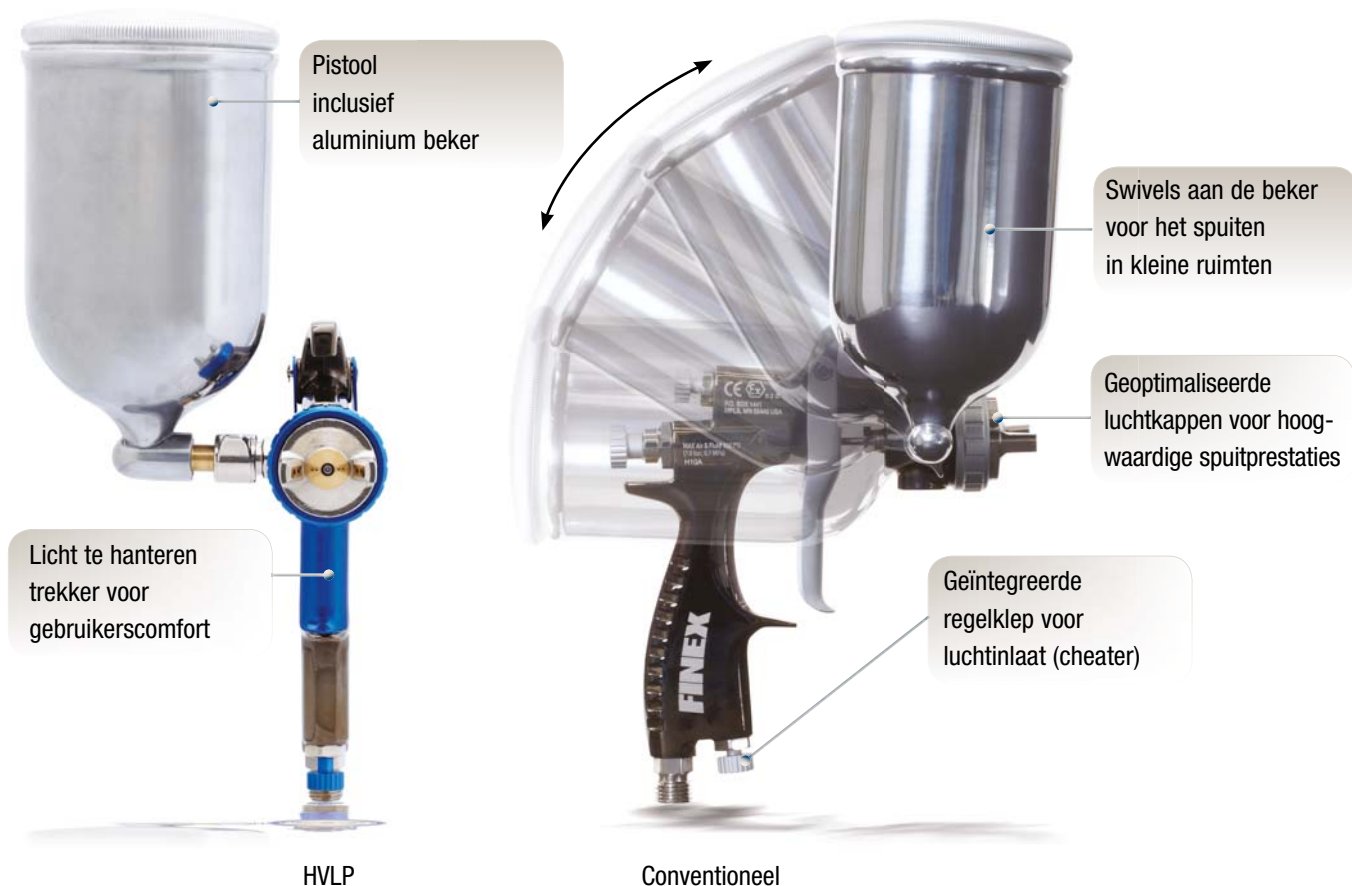

Finex™ Zijbeker Zwaartekracht pistolen

Lichtgewicht en ergonomische luchtspuitpistolen

Bestelinformatie

Type pistool	Artikelnummer	Afmeting naald/spuit-tip mm (inch)	Naald/spuit-tip, luchtkapset	Naald-pakkingset	Zwaartekracht-beker-kit
Zijbeker met zwaartekrachtaanvoer - conventioneel	24J601	1,0 (0,040)	24J881	288891	24J884 (400 cc of 13,5 oz aluminium)
	24J602	1,2 (0,047)	24J882		
	24J603	1,4 (0,055)	24J883		
Zijbeker met zwaartekrachtaanvoer - HVLV	24J599	1,2 (0,047)	24J879	288891	
	24J600	1,4 (0,055)	24J880		

Voor meer informatie over de Finex-modellen met zijbeker zie handleiding nummer 312388.

Voor meer Finex-pistoolmodellen zie document nummer 339461.

Alle teksten en afbeeldingen in dit document zijn gebaseerd op de meest recente productinformatie zoals bekend op het moment van publicatie. Graco behoudt zich het recht voor om op elk moment wijzigingen aan te brengen zonder kennisgeving vooraf.