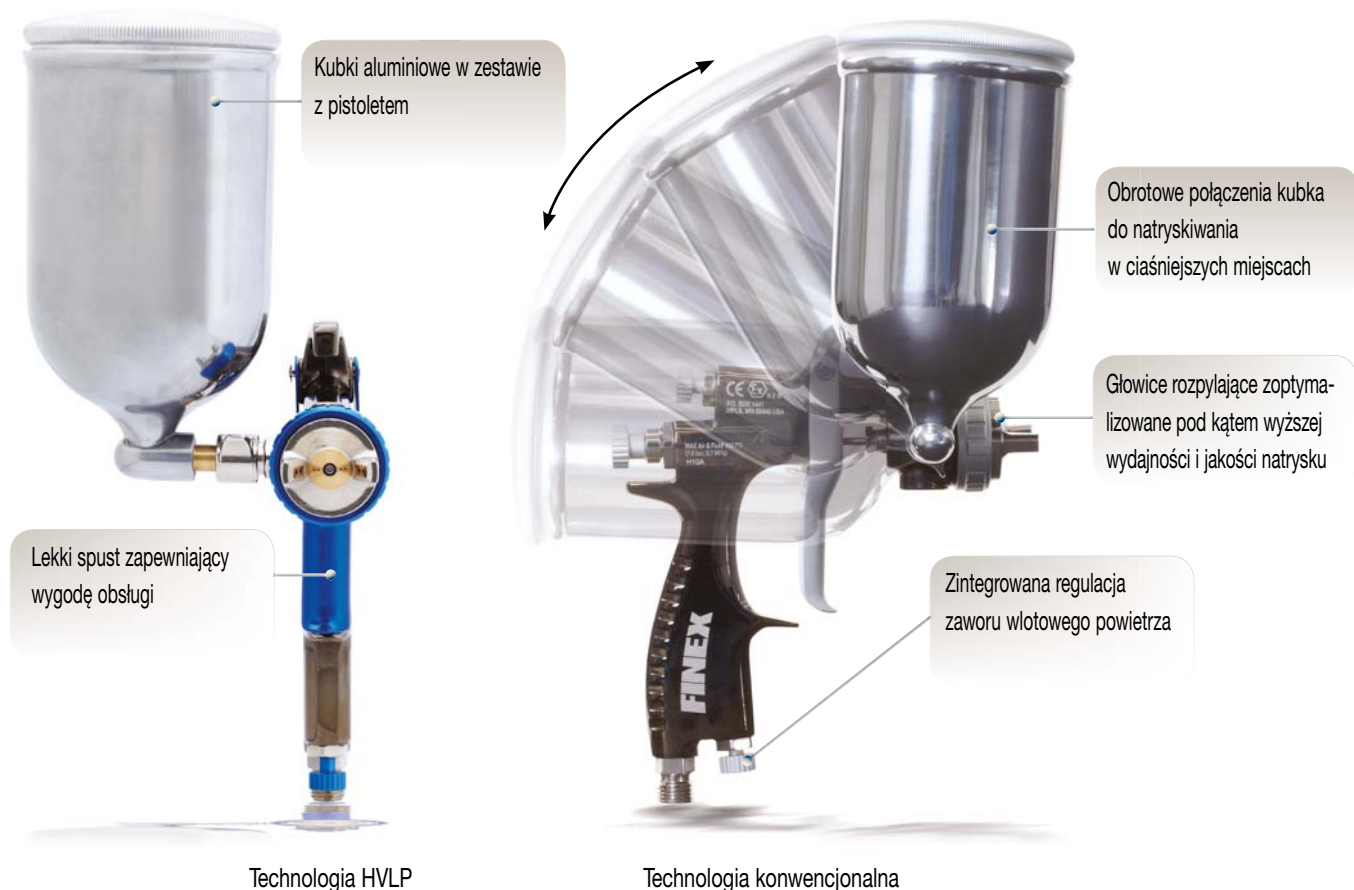

Finex™ - Pistolety do natryskiwania powietrznego z kubkiem bocznym

Lekkie i ergonomiczne pistolety do natryskiwania powietrznego

Informacje potrzebne do zamawiania

Rodzaj pistoletu	Numer części	Rozmiar iglicy/dyszy - mm (cale)	Zestaw: iglica, dysza, głowica rozpylająca	Zestaw uszczelnienia iglicy	Zestaw naczynia grawitacyjnego
Zasilanie grawitacyjne z kubkiem bocznym - technologia konwencjonalna	24J601	1,0 (0,040)	24J881	288891	24J884 (400 cm ³ lub 13,5 oz aluminium)
	24J602	1,2 (0,047)	24J882		
	24J603	1,4 (0,055)	24J883		
Zasilanie grawitacyjne z kubkiem bocznym - technologia HVLP	24J599	1,2 (0,047)	24J879	288891	
	24J600	1,4 (0,055)	24J880		

Dodatkowe informacje o modelach kubków bocznych Finex można znaleźć w instrukcji 312388.

Dodatkowe informacje o modelach pistoletów Finex można znaleźć w instrukcji 339461.

Wszystkie dane zawarte w niniejszym dokumencie w formie pisemnej lub graficznej odzwierciedlają informacje aktualne w momencie oddawania go do druku. Firma Graco zastrzega sobie prawo do wprowadzania zmian bez uprzedniego powiadomienia.