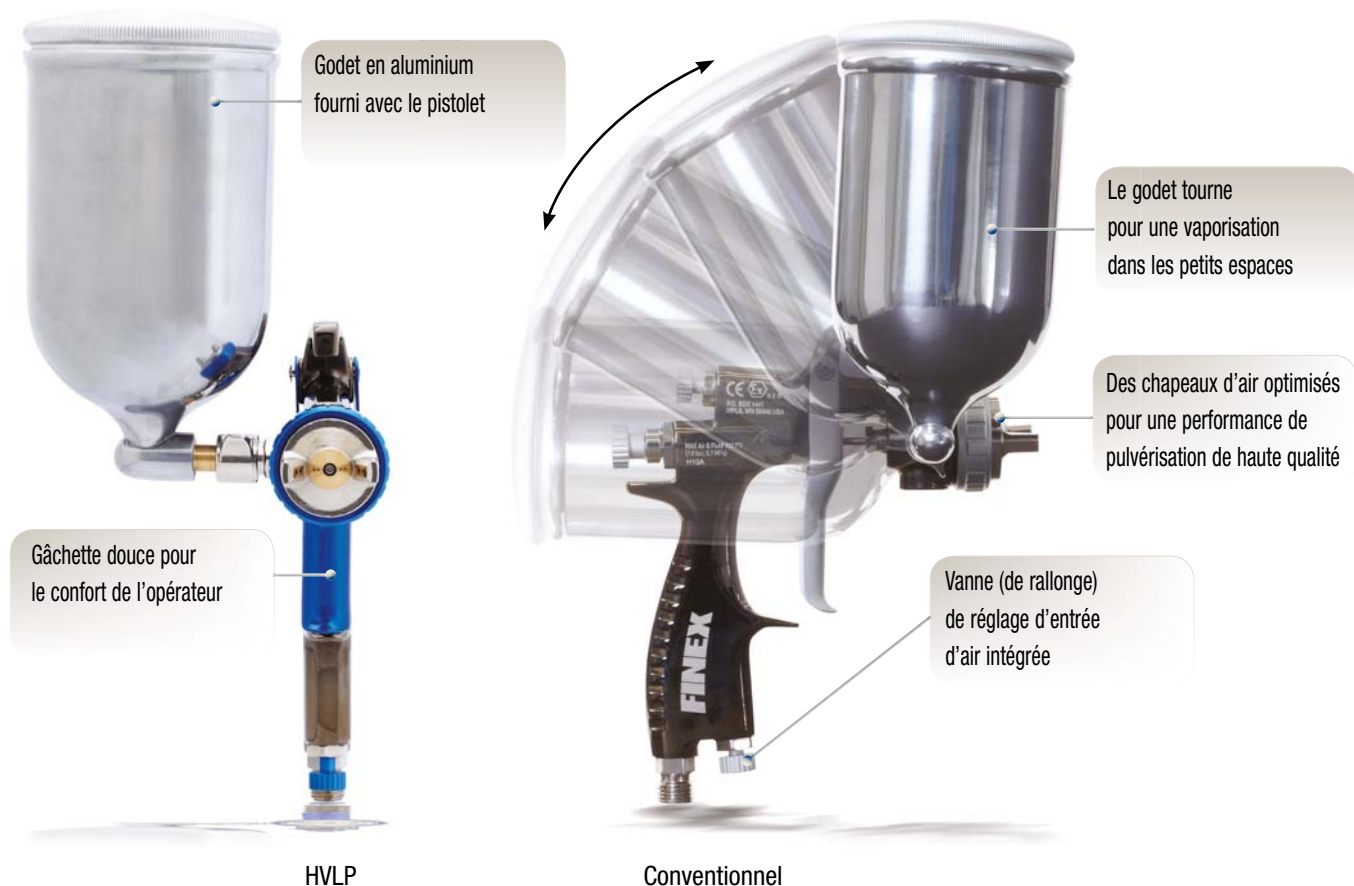

Godet latéral Finex™ Pistolets alimentés par gravité

Pistolets pneumatiques ergonomiques et légers

Références de commande

Gamme de pistolets	Référence	Diamètre aiguille/ buse (mm)	Kit aiguille, buse, chapeau d'air	Kit aiguille	Kit godet à gravité
Alimentation par gravité à godet latéral - Conventionnelle	24J601	1,0	24J881	288891	24J884 (Aluminium 400 cc)
	24J602	1,2	24J882		
	24J603	1,4	24J883		
Alimentation par gravité à godet latéral - HVLP	24J599	1,2	24J879	288891	
	24J600	1,4	24J880		

Pour plus d'informations sur les modèles à godet latéral Finex, reportez-vous au manuel 312388.

Pour plus de modèles de pistolet Finex, reportez-vous au formulaire 339461.

Toutes les spécifications et illustrations contenues dans la présente brochure reposent sur les données produites les plus récentes, disponibles au moment de la publication. Graco se réserve le droit d'apporter des modifications à tout moment sans préavis.