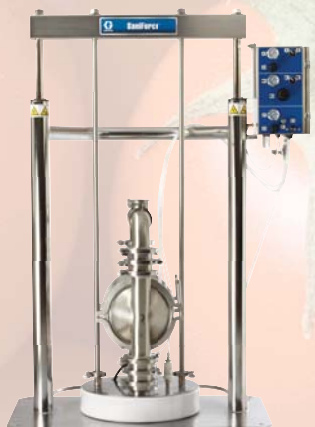

SPopulaire modellen SaniForce 5:1-vaten lossysteem

24D708 Voorzuigerpomp

24D720 Pomp met dubbele kogels

Populaire modellen SaniForce 3150 HS-vaten lossysteem

24D940 Dubbele membraanpomp met Santoprene-membraan en kogels

SaniForce 5:1
Vaten lossysteem

SaniForce 3150 HS
Vaten lossysteem

SaniForce™-containerlossystemen

om materialen met hoge viscositeit uit containers te verplaatsen

SaniForce BES en 3150 BES

- Lost viskeuze levensmiddelen uit containers van 1135 l
- Volledig lossen bespaart op kosten voor waterverdamping en verschaft controle over het proces
- Opblaasbare ringafdichtingen voor een hogere efficiëntie en snellere verwisseling van containers
- Maakt drukopvoerpompen overbodig

Populaire modellen SaniForce BES

BESA4C Twee SaniForce 5:1-pompen met handmatige bediening. Containertype: Pallecon

BESA7A Twee SaniForce 5:1-pompen met elektronische bediening. Containertype: Triplex

BESA7C Twee SaniForce 5:1-pompen met handmatige bediening. Containertype: Triplex

BESB7B Vier SaniForce 5:1-pompen met elektronische bediening. Containertype: Triplex

BESB7D Vier SaniForce 5:1-pompen met handmatige bediening. Containertype: Triplex

Populaire modellen SaniForce 3150 BES