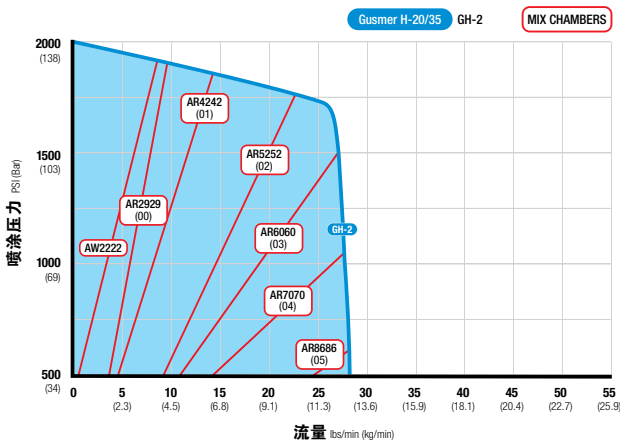

# ■ 了解喷涂性能

您可通过相关图表确定系统如何以最高效率与各混合室配合工作。  
流量取决于 60 厘泊/秒的涂料粘度。请看以下示例。

## 如何使用此图表

- 选择喷涂压力
- 选择混合室或流量

### 聚氨酯发泡示例

混合室：AR6060 (03)  
压力：1250 psi  
流量：10kg/min\*

\*扁平喷嘴的输出量略少于圆形喷嘴

### 聚脲喷涂示例

混合室：AR2929(00)  
压力：2500 psi  
流量：4.5 lpm\*

\*扁平喷嘴的输出量略少于圆形喷嘴