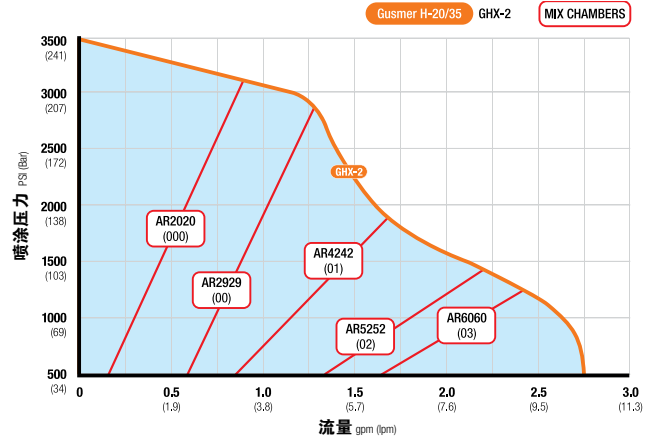

■ 了解喷涂性能

您可通过相关图表确定系统如何以最高效率与各混合室配合工作。
流量取决于 60 厘泊/秒的涂料粘度。请看以下示例。

如何使用此图表

- 选择喷涂压力
- 选择混合室或流量

聚氨酯发泡示例

混合室：AR6060 (03)
压力：1250 psi
流量：10kg/min*

*扁平喷嘴的输出量略少于圆形喷嘴

聚脲喷涂示例

混合室：AR2929(00)
压力：2500 psi
流量：4.5 lpm*

*扁平喷嘴的输出量略少于圆形喷嘴